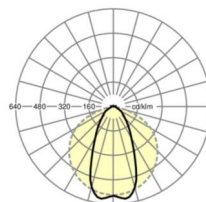

Оптика

Оснастка	LED, цветопередача/оттенок света CRI ≥ 80 / 4000K
Допуск для координаты цветности (MacAdam)	3SDCM
Фотобиологическая безопасность (светильник)	RG1
Номинальный световой поток	5220lm
Срок службы LED	50000h L80/B10 (Tq 45°C)
светоотдача светильников	191lm/W
Угол излучения	60° (C0) / 120° (C90)
UGR поп./вдоль	18.5 / 27.4

DEEP-LINK

<https://www.regiolum.de/ru/article/18324304100>

Ссылка	LED 5000lm 840
ηLB	100 %
Φ ↓/↑	99 % / 1 %
UGR поп./вдоль	18.5 / 27.4

Механика

цвет корпуса	белый стандартный для электротехники RAL 9016
размеры (LxWxH/DxH)	1531mm x 63mm x 41mm
вес (нетто)	1.9kg
Вид монтажа	сборка трековых систем

размеры

L	1531 mm	Длина
В	63 mm	Ширина
н	41 mm	Высота