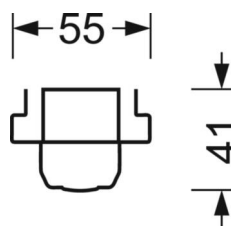

Оптика

Оснастка	LED, цветопередача/оттенок света CRI ≥ 80 / 4000K
Допуск для координаты цветности (MacAdam)	3SDCM
Фотобиологическая безопасность (светильник)	RG1
Номинальный световой поток	5220lm
Срок службы LED	50000h L80/B10 (Tq 45°C)
светоотдача светильников	191lm/W
Угол излучения	60° (C0) / 120° (C90)
UGR поп./вдоль	18.5 / 27.4

DEEP-LINK

<https://www.regiolum.de/ru/article/18324304100>

Ссылка	LED 5000lm 840
ηLB	100 %
Φ ↓/↑	99 % / 1 %
UGR поп./вдоль	18.5 / 27.4

Механика

цвет корпуса	белый стандартный для электротехники RAL 9016
размеры (LxWxH/DxH)	1531mm x 63mm x 41mm
вес (нетто)	1.9kg
Вид монтажа	сборка трековых систем

размеры

L	1531 mm	Длина
В	63 mm	Ширина
н	41 mm	Высота