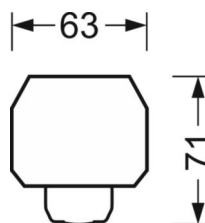

DEEP-LINK

<https://www.regiolum.de/ru/article/18324304100>

Ссылка	LED 5000lm 840
ηLB	100 %
Φ ↓/↑	99 % / 1 %
UGR поп./вдоль	18.5 / 27.4

Механика

цвет корпуса	белый стандартный для электротехники RAL 9016
размеры (LxWxH/DxH)	1531mm x 63mm x 41mm
вес (нетто)	1.9kg
Вид монтажа	сборка трековых систем

размеры

L	1531 mm	Длина
В	63 mm	Ширина
н	41 mm	Высота